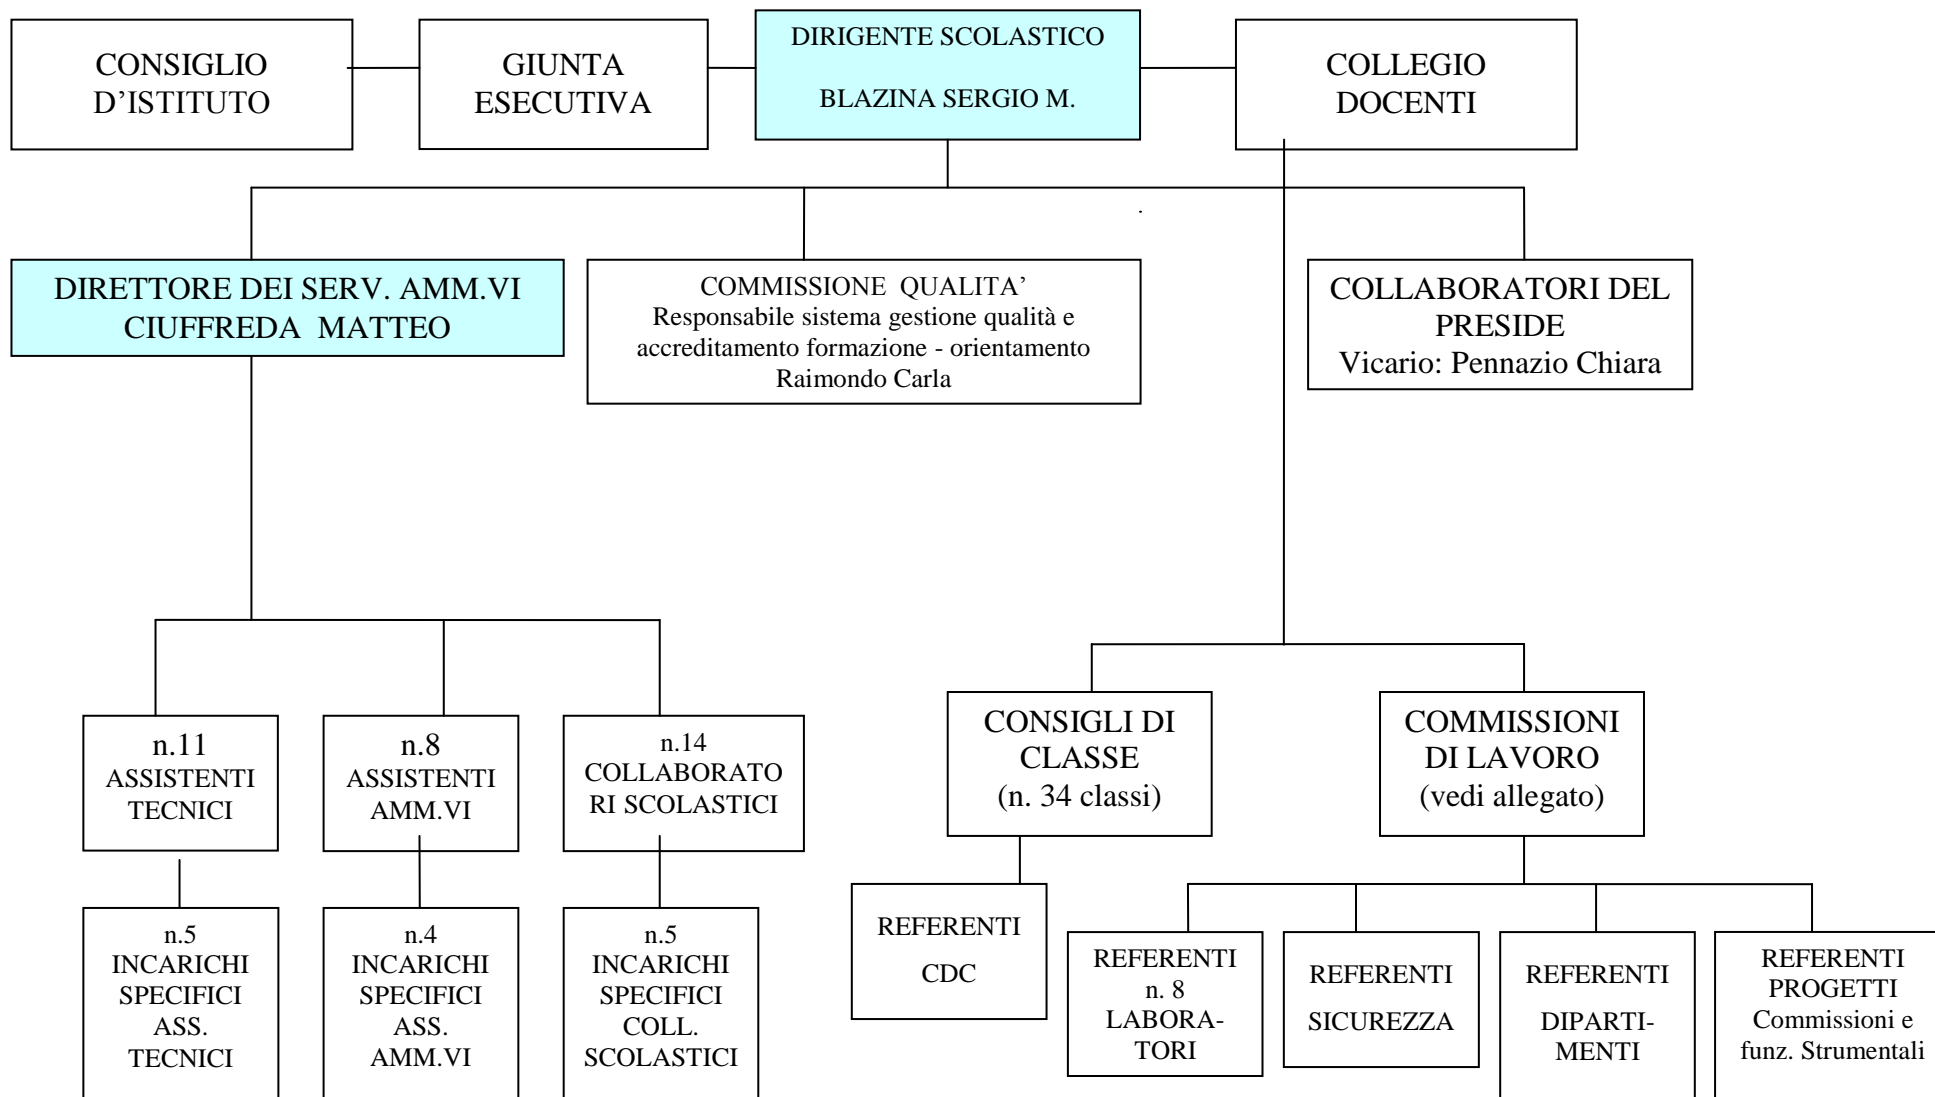

ORGANIGRAMMA a.s. 2010 – 2011

Torino, 15 dicembre 2010

Il dirigente scolastico
(prof. Sergio Michelangelo BLAZINA)